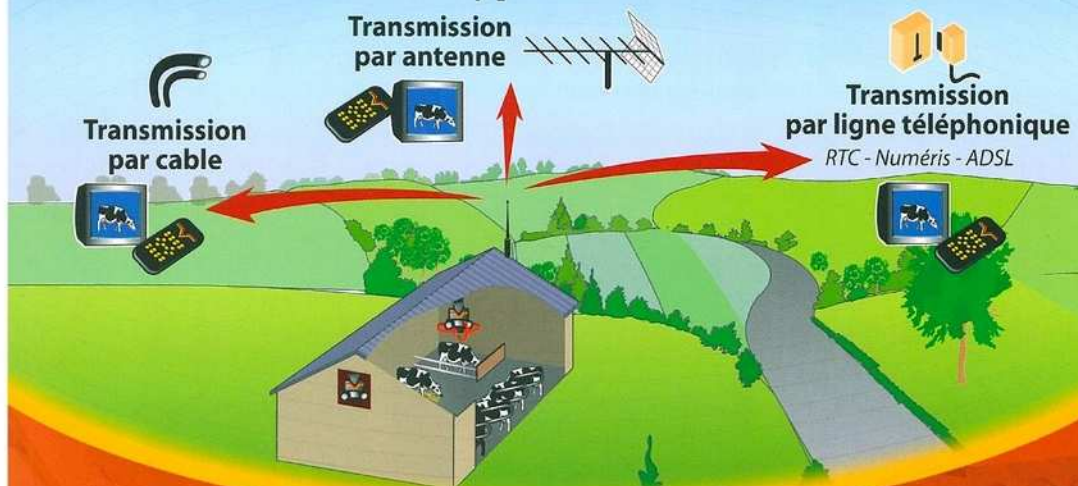

DETECVEL®

LE SPÉCIALISTE DE LA VIDÉO SURVEILLANCE D'ÉLEVAGE

Chassis tourelle
1 cm d'épaisseur
garantie 15 ans

Éclairage étanche
2 x 100 w
adapté au zoom

Rail chariot
motorisation

Caisson
thermostaté étanche

Caméra couleur
Sony garantie 3 ans

Zoom 24 / 72
40 m de portée

Pupitre radio
multifonction

Tourelle évolutive DETECVEL

Transmission par câble,
antenne, téléphone

Réception par
modulateur sur toutes TV,
sans fil dans
la maison

Normes CE - CEM

DETECVEL, le choix professionnel

Différents types de transmission

DETECVEL

Une expérience unique
au service de l'élevage

Une assistance technique permanente
(terrain/téléphone) pour les revendeurs et les éleveurs